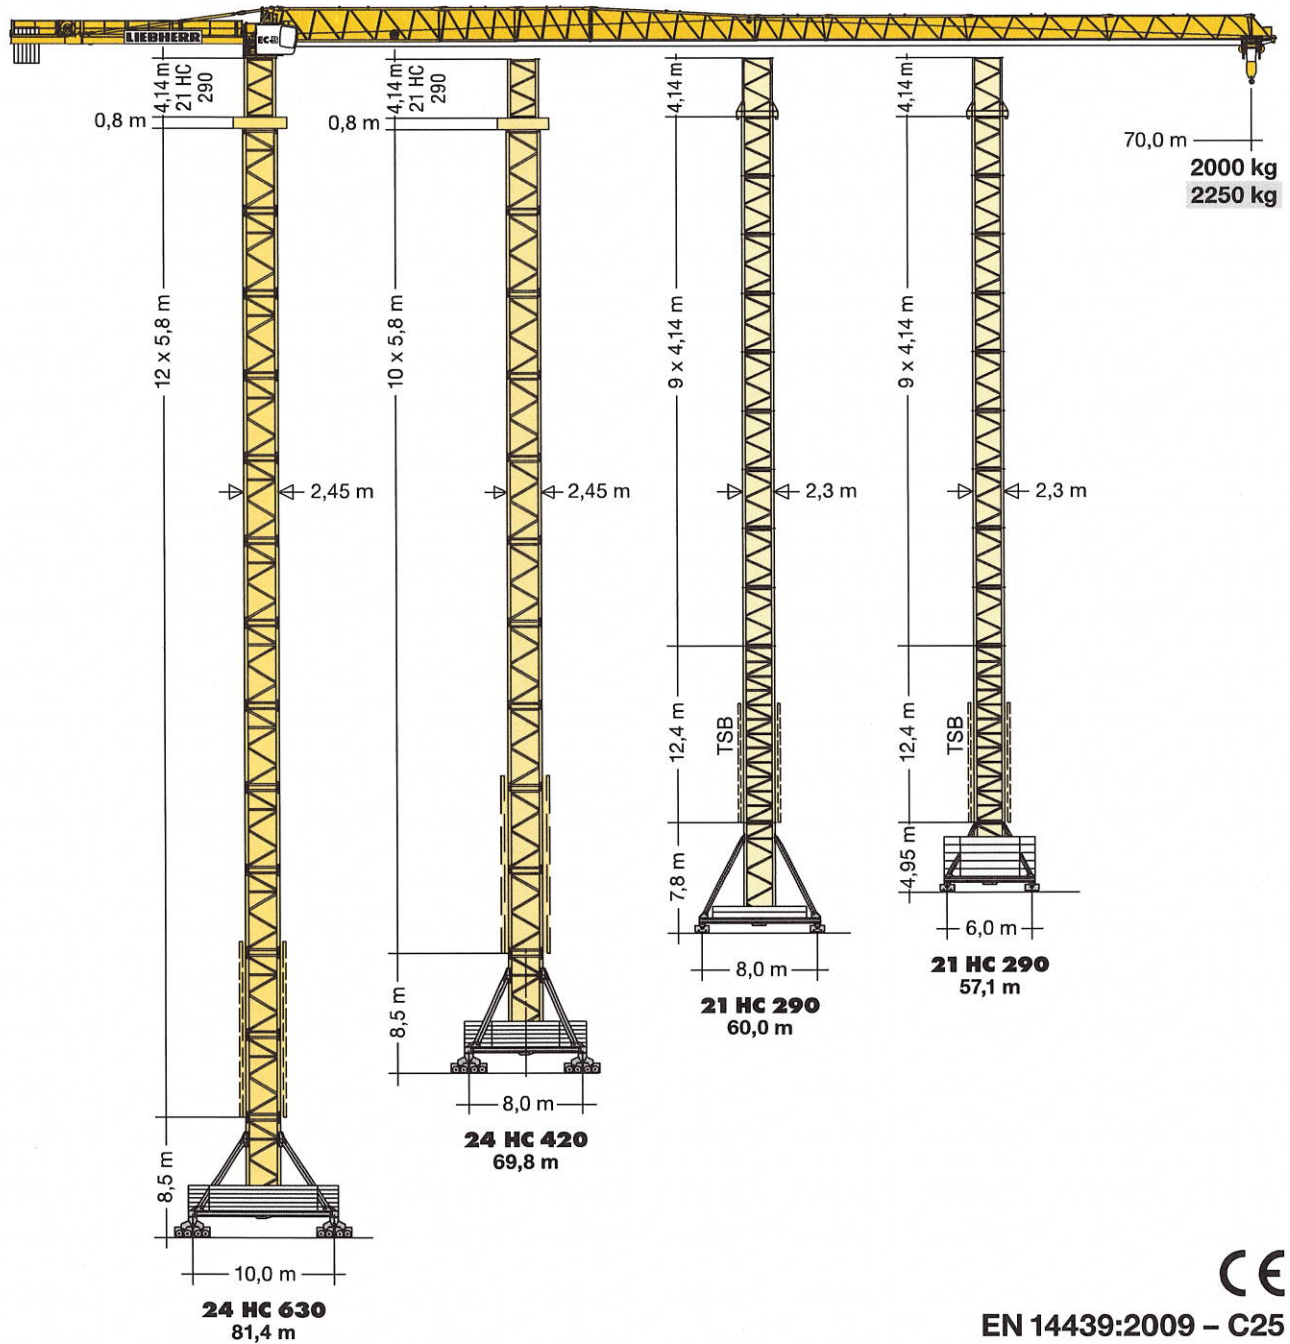

Turmdrehkran

Tower Crane / Grue à tour / Gru a torre / Grúa torre /
Guindaste de torre / Башенный поворотный кран

250 EC-B 12 Litronic®

CE

EN 14439:2009 - C25

LIEBHERR